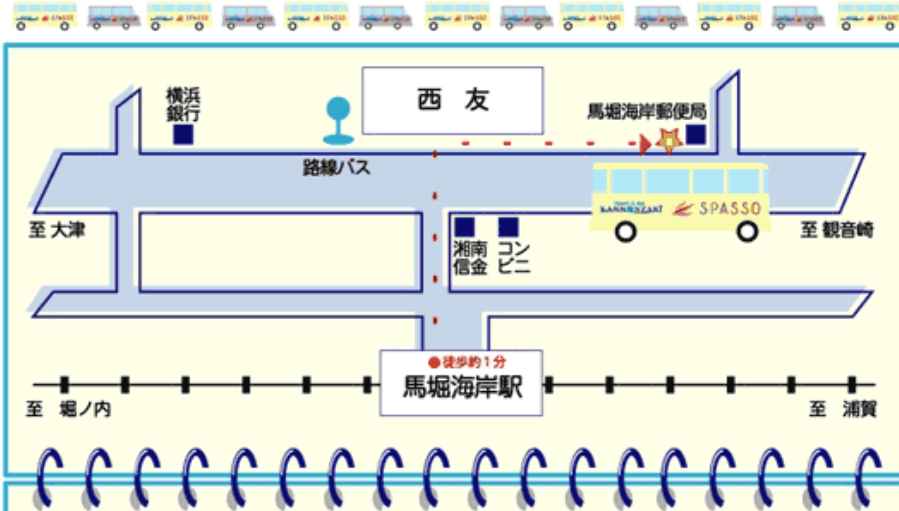

観音崎京急ホテル 温浴施設 SPASSO

クーポン

1) SPASSO入館料 400円引き

28% OFF

有効期限 :平成 2年 1月 4日 (水)~ 1月 31日 (火)  
 本券をご持参のお客様に限り、入館を400円割引にてご利用いただけます。  
 本券をプリントアウトしてお持ちください(白黒プリント可)  
 枚につき、組 4名様まで有効  
 他券との併用不可 一回につき 枚限り有効 その他詳細はお問い合わせください。

バスタオル、フェイスタオルは無料にてレンタルいたします。  
 刺青・タトゥのある方、泥酔されている方のご入館、オムツをしようした乳幼児のご入浴はご遠慮ください。

観音崎京急ホテル送迎バス時刻表

馬堀海岸郵便局前から観音崎京急ホテル無料送迎バス運行

馬堀海岸駅→観音崎京急ホテル・SPASSO行き

	馬堀海岸発		馬堀海岸発	
9時		50	14時	20 50
10時	20	50	15時	20 50
11時	20	50	16時	20 50
12時	20	50	17時	20
13時	20	50		

※ 道路状況・その他事情により、変更及び中止することがございます。お問い合わせは、観音崎京急ホテルまでお願いいたします。

住所 :〒 239 - 0811 神奈川県横須賀市走水 2 - 1157 - 2

TEL:046 - 844 - 4848 (SPASSO直通)

基本料金 :平日、大人 1,400円 休日、大人 1,800円 小人 (小学生)共通 1,000円

営業時間 :10:00~ 23:00(22:30ラストエントリー) 定休日 :メンテナンス休年 2回程度

駐車場 :70台